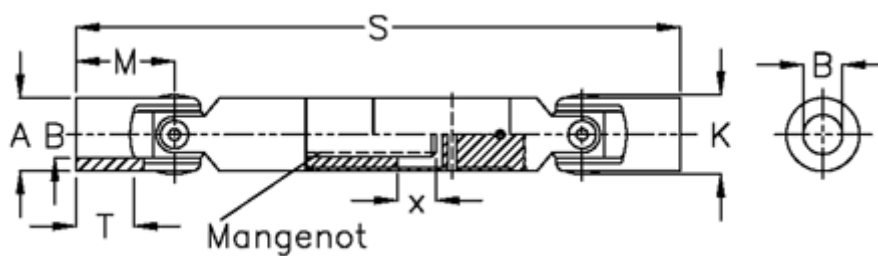

Varenummer: 077501002
Beskrivelse: Krydsled med udtræk 0.750.100.002
S=422 X=100 Boring 32H7, glideleje

Mål

A	= 50
B H7	= 32
M	= 66
Mangenot	= 6x28x32
MD max. Nm	= 290
s	= 422
T	= 40
x	= 100